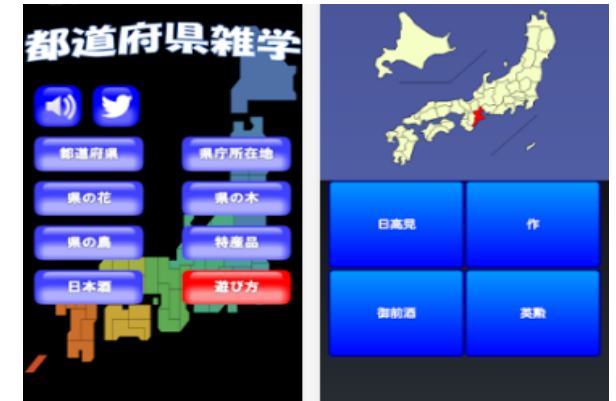

ご利用者のみなさんにより楽しんでいただけるレクリエーションをと思い企画しました！

とても
面白い

パソコンを楽しむ会

利用者さんやご家族、お友達などどなたでもご参加いただける「お楽しみ会」です。パソコンやインターネットなどでふだん出来ないことが体験できます。初めての方でも大丈夫、心ゆくまで楽しみましょう！

4月16日(木)14:00~15:00

特別養護老人ホーム「川内の里」

安佐南区川内1-21-29 電話:082-831-1125

協力:(株)アイラック 東区牛田新町3-25-23 <http://i-ruck.jp>

(川内の里をご利用中以外のシニアやご家族、ご友人や近隣の方々の見学也大歓迎です。)

懐かしい歌手・歌謡曲

これは面白い
パソコンを楽しむ会！

クレーンゲーム

アハ体験クイズ

名所クイズ

なぞなぞクイズ

ギター生演奏と合唱